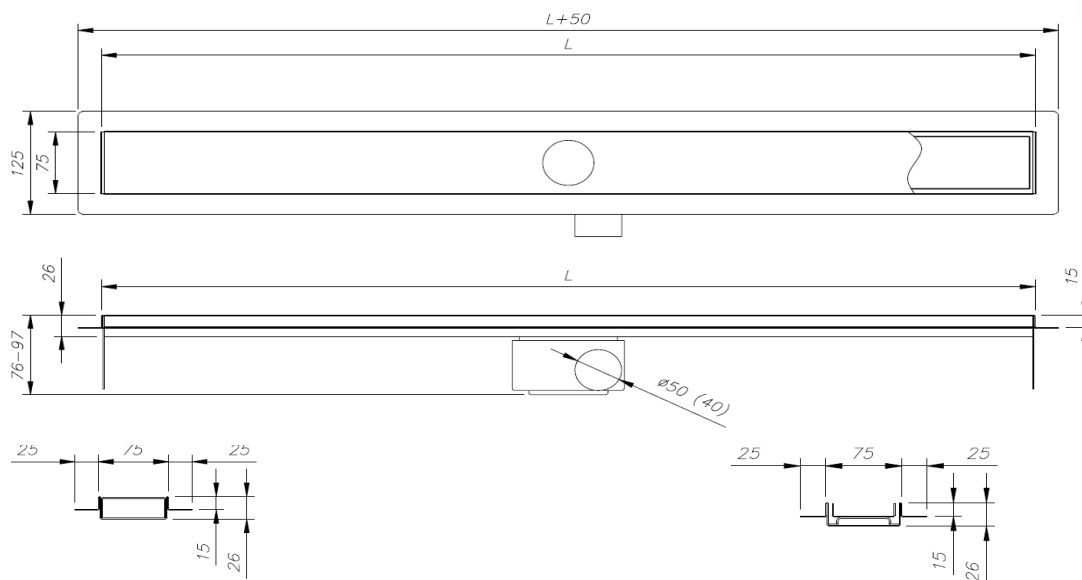

Rigola pentru dus cu teava din PVC

(*) dimensiuni individuale si amplasare sifon la cerere

ELEMENTE DE DRENARE

Corp Rigola

Gratar: K3

Sifon din PVC: standard SP50 sau redus SP40

MATERIAL

Otel inoxidabil AISI 304 or AISI 316L

TIPURI DE GRATARE

- 0 – placabil
- 1 – smooth
- 2 – greek
- 3 – wave
- 4 – square
- 5 – wave in
- 6 – caro
- 7 – rainbow
- 8 – chaos
- 9 – stripes