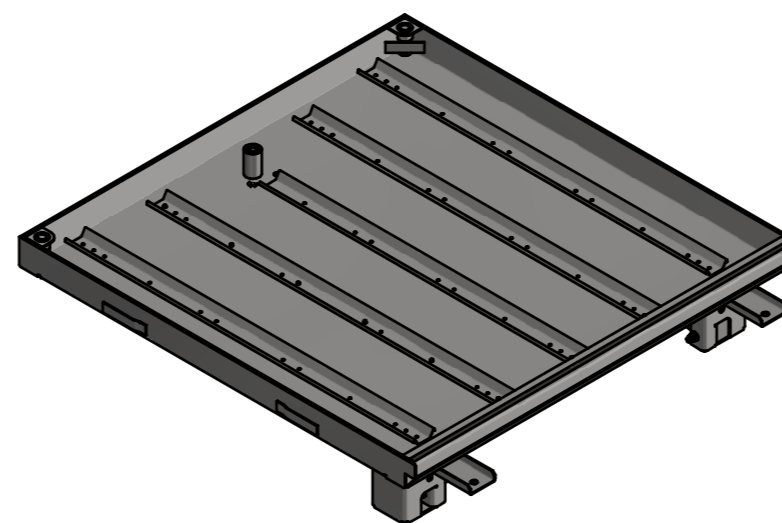

ANSICHT GEOEFFNET

Masstab 1:7.5

ANSICHT GESCHLOSSEN

Masstab 1:7.5

ANSICHT GESCHLOSSEN

Masstab 1:12.5

SCHNITT A-A

Masstab 1:7.5

ANSICHT GEOEFFNET

Masstab 1:12.5

07.11.2019	Peter Waldherr	GEPRUEFT	00
07.11.2019	Peter Waldherr	BEARBEITET	00
DATUM	NAME	ANMERKUNG	INDEX
		PRODUKTBEREICH Schachtabdeckungen	ARTIKELNUMMER MA-GBZ-XXXXXXE75
		SYSTEM MasterLine	MASSSTAB 1:7.5
		BENENNUNG Detailzeichnung Schachtabdeckung System MasterLine Edelstahl - mit Oeffnungshilfe und Zentralverschluss	SYS-KB MA-GBZ
			FORMAT DIN A2 420 x 594mm
			DARSTELLUNG
001	019		
Zeichnung: 001-019-bge4-001-bg03-ff00214d.idw Bauteil: 001-019-bge4-001-bg03.iam			FF00214d 00