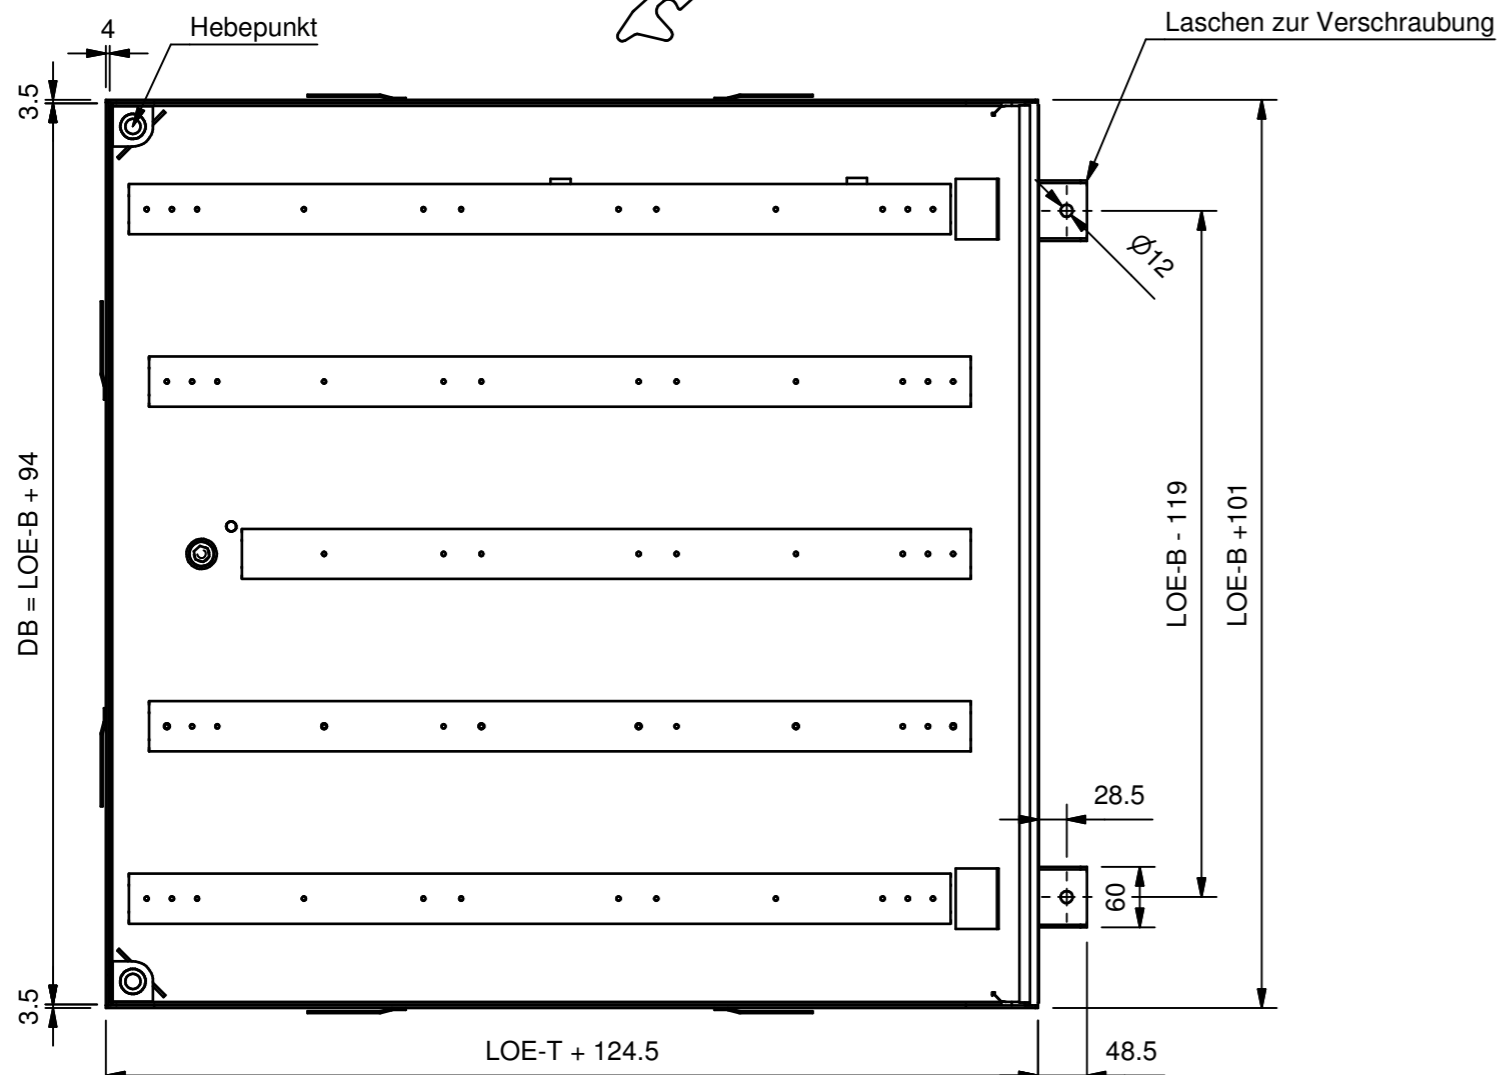

ANSICHT GEOEFFNET

Masstab 1:7.5

ANSICHT GESCHLOSSEN

Masstab 1:7.5

ANSICHT GESCHLOSSEN

Masstab 1:12.5

SCHNITT A-A

Masstab 1:7.5

ANSICHT GEOEFFNET

Masstab 1:12.5

07.11.2019	Peter Waldherr	GEPRUEFT	00
07.11.2019	Peter Waldherr	BEARBEITET	00
DATUM	NAME	ANMERKUNG	INDEX
		PRODUKTBEREICH Schachtabdeckungen	ARTIKELNUMMER MA-GBZ-XXXXXXE75
		SYSTEM MasterLine	MASSSTAB 1:7.5
		BENENNUNG Detailzeichnung Schachtabdeckung System MasterLine Edelstahl - mit Oeffnungshilfe und Zentralverschluss	SYS-KB MA-GBZ
			FORMAT DIN A2 420 x 594mm
			DARSTELLUNG
001	019		
Zeichnung: 001-019-bge4-001-bg03-ff00214d.idw Bauteil: 001-019-bge4-001-bg03.iam			FF00214d 00