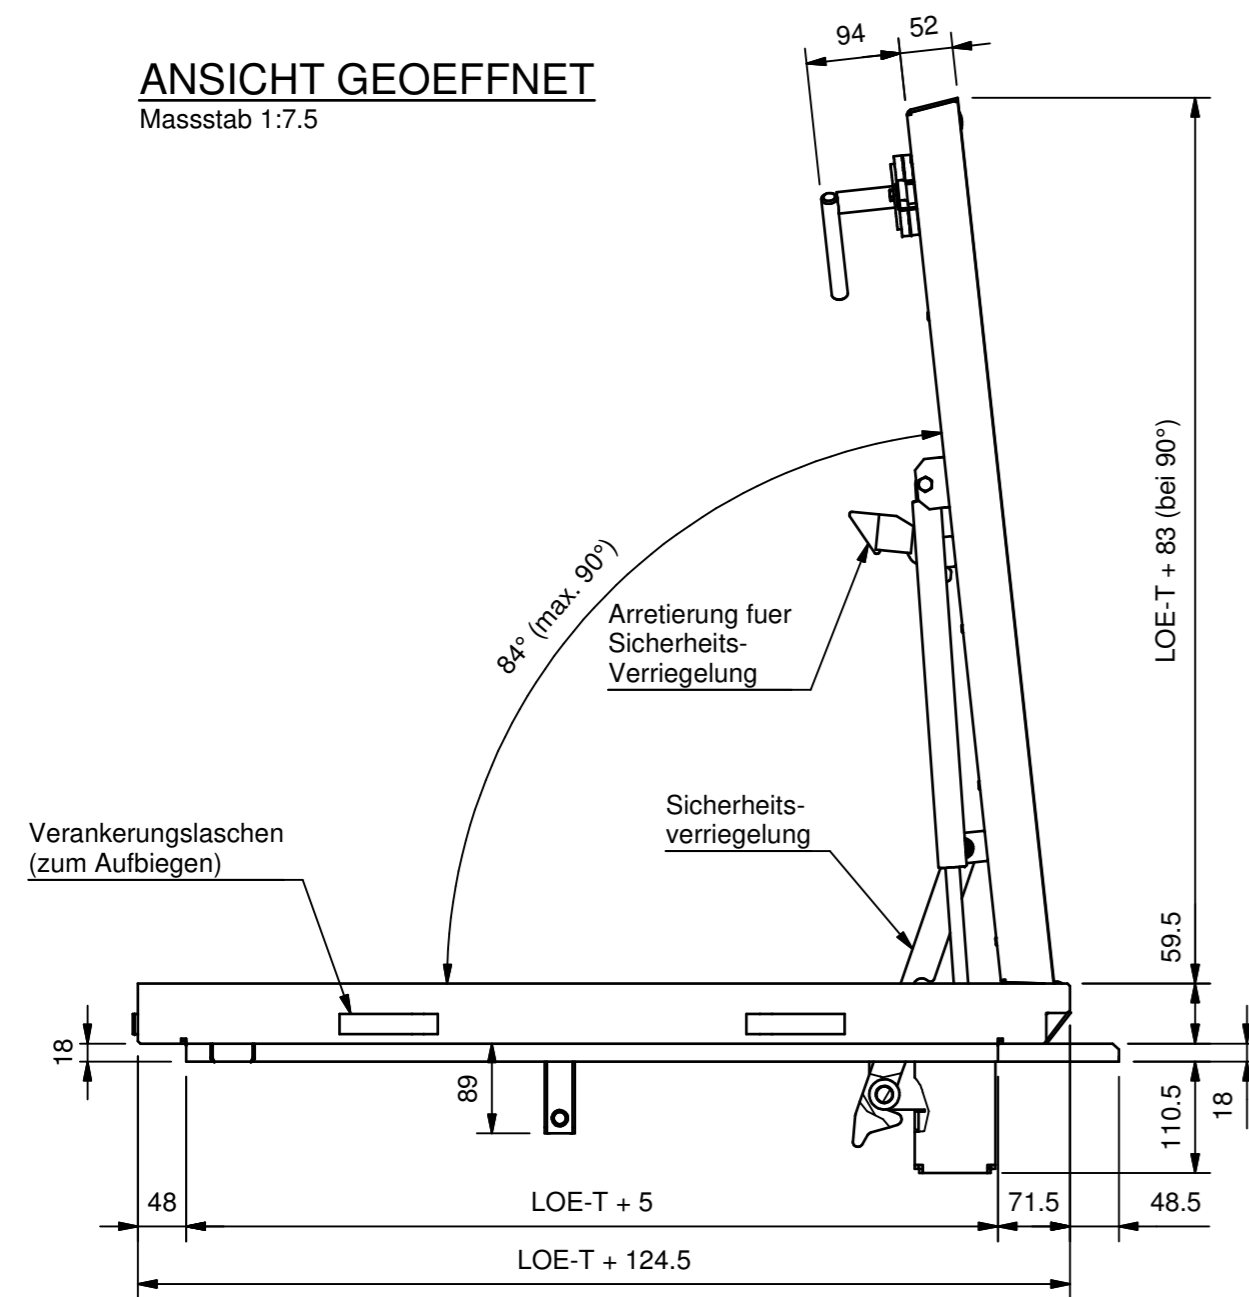

ANSICHT GEOEFFNET

Masstab 1:7.5

ANSICHT GESCHLOSSEN

Masstab 1:7.5

ANSICHT GESCHLOSSEN

Masstab 1:12.5

SCHNITT A-A

Masstab 1:7.5

ANSICHT GEOEFFNET

Masstab 1:12.5

07.11.2019	Peter Waldherr	GEPRUEFT	00
07.11.2019	Peter Waldherr	BEARBEITET	00
DATUM	NAME	ANMERKUNG	INDEX
		PRODUKTBEREICH Schachtabdeckungen	ARTIKELNUMMER MA-GBZ-XXXXXXE75
		SYSTEM MasterLine	MASSSTAB 1:7.5
		BENENNUNG Detailzeichnung Schachtabdeckung System MasterLine Edelstahl - mit Oeffnungshilfe und Zentralverschluss	SYS-KB MA-GBZ
			FORMAT DIN A2 420 x 594mm
			DARSTELLUNG
001	019		
Zeichnung: 001-019-bge4-001-bg03-ff00214d.idw Bauteil: 001-019-bge4-001-bg03.iam			FF00214d 00