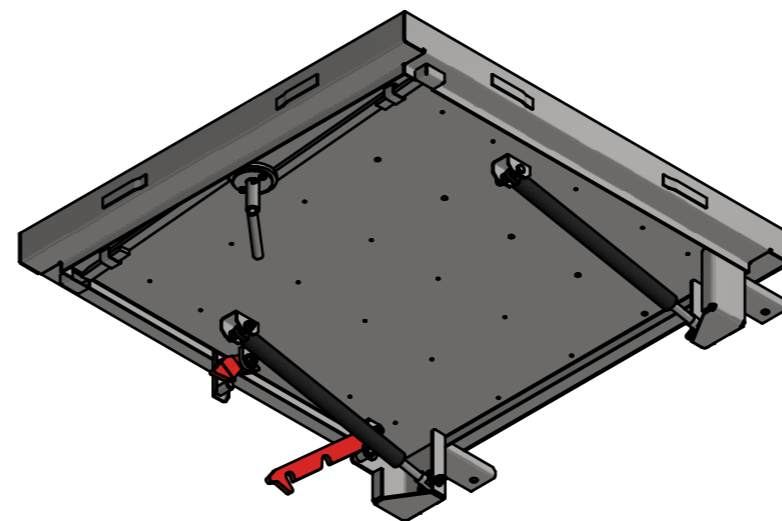

ANSICHT GEOEFFNET

Masstab 1:7.5

ANSICHT GESCHLOSSEN

Masstab 1:7.5

ANSICHT GESCHLOSSEN

Masstab 1:12.5

SCHNITT A-A

Masstab 1:7.5

ANSICHT GEOEFFNET

Masstab 1:12.5

07.11.2019	Peter Waldherr	GEPRUEFT	00
07.11.2019	Peter Waldherr	BEARBEITET	00
DATUM	NAME	ANMERKUNG	INDEX
		PRODUKTBEREICH Schachtabdeckungen	ARTIKELNUMMER MA-GBZ-XXXXXXE75
		SYSTEM MasterLine	MASSSTAB 1:7.5
		BENENNUNG Detailzeichnung Schachtabdeckung System MasterLine Edelstahl - mit Oeffnungshilfe und Zentralverschluss	SYS-KB MA-GBZ
			FORMAT DIN A2 420 x 594mm
			DARSTELLUNG
001	019		
Zeichnung: 001-019-bge4-001-bg03-ff00214d.idw Bauteil: 001-019-bge4-001-bg03.iam			FF00214d 00