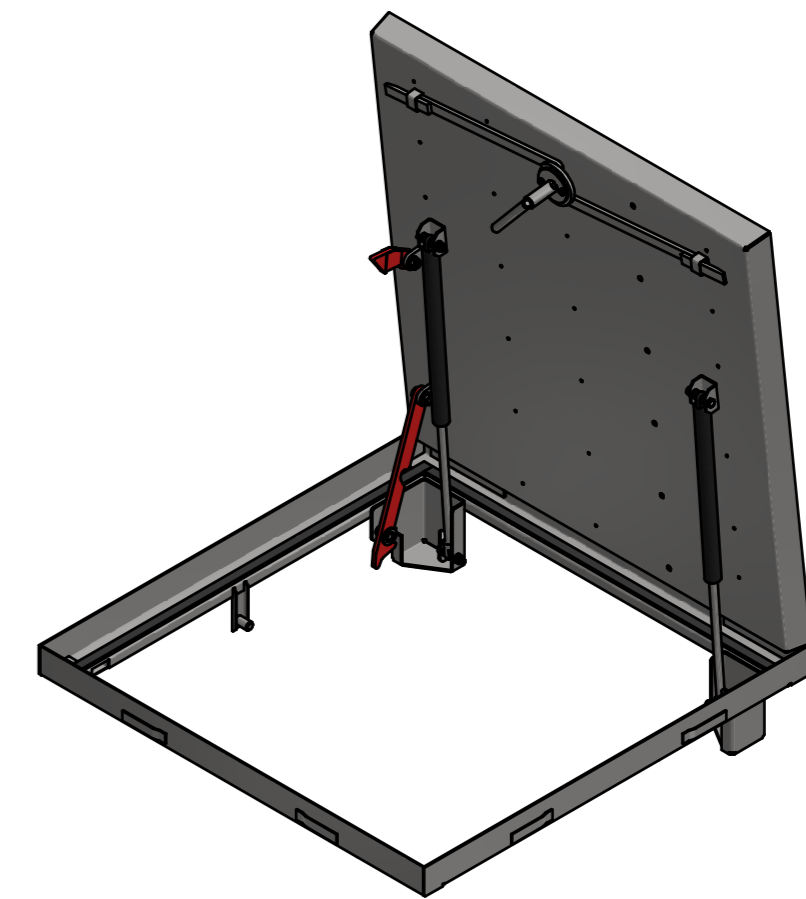

ANSICHT GEOEFFNET

Masstab 1:7.5

ANSICHT GESCHLOSSEN

Masstab 1:7.5

ANSICHT GESCHLOSSEN

Masstab 1:12.5

SCHNITT A-A

Masstab 1:7.5

ANSICHT GEOEFFNET

Masstab 1:12.5

07.11.2019	Peter Waldherr	GEPRUEFT	00
07.11.2019	Peter Waldherr	BEARBEITET	00
DATUM	NAME	ANMERKUNG	INDEX
		PRODUKTBEREICH Schachtabdeckungen	ARTIKELNUMMER MA-GBZ-XXXXXXE75
		SYSTEM MasterLine	MASSSTAB 1:7.5
		BENENNUNG Detailzeichnung Schachtabdeckung System MasterLine Edelstahl - mit Oeffnungshilfe und Zentralverschluss	SYS-KB MA-GBZ
			FORMAT DIN A2 420 x 594mm
			DARSTELLUNG
001	019		
Zeichnung: 001-019-bge4-001-bg03-ff00214d.idw Bauteil: 001-019-bge4-001-bg03.iam			FF00214d 00