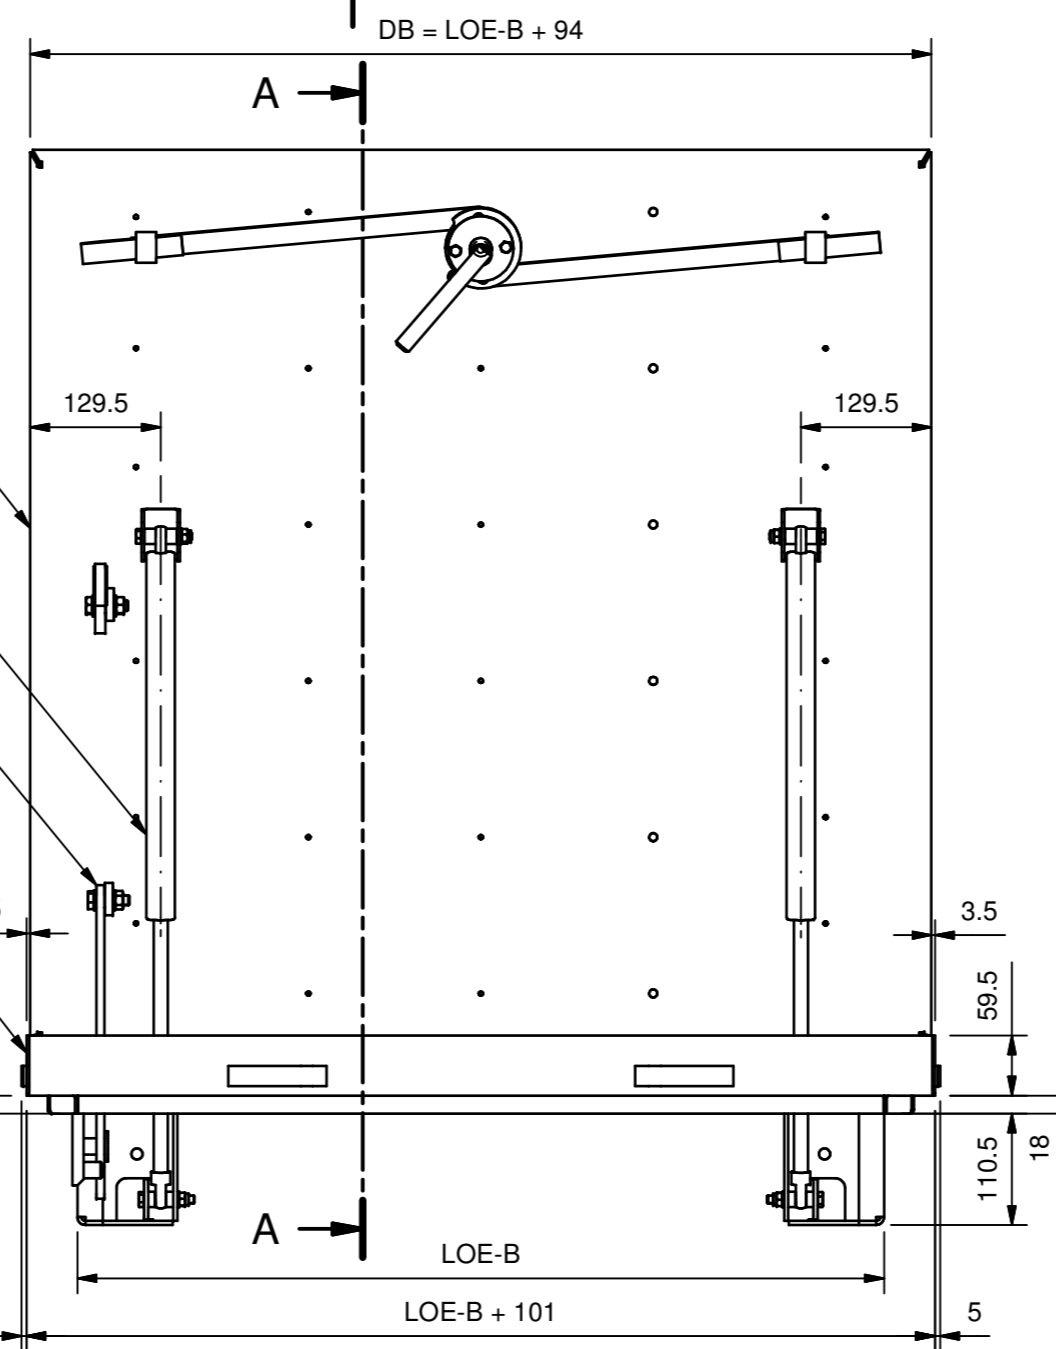

ANSICHT GEOEFFNET

Masstab 1:7.5

ANSICHT GESCHLOSSEN

Masstab 1:7.5

ANSICHT GESCHLOSSEN

Masstab 1:12.5

SCHNITT A-A

Masstab 1:7.5

ANSICHT GEOEFFNET

Masstab 1:12.5

07.11.2019	Peter Waldherr	GEPRUEFT	00
07.11.2019	Peter Waldherr	BEARBEITET	00
DATUM	NAME	ANMERKUNG	INDEX
		PRODUKTBEREICH Schachtabdeckungen	ARTIKELNUMMER MA-GBZ-XXXXXXE75
		SYSTEM MasterLine	MASSSTAB 1:7.5
		BENENNUNG Detailzeichnung Schachtabdeckung System MasterLine Edelstahl - mit Oeffnungshilfe und Zentralverschluss	SYS-KB MA-GBZ
			FORMAT DIN A2 420 x 594mm
			DARSTELLUNG
001	019		
Zeichnung: 001-019-bge4-001-bg03-ff00214d.idw Bauteil: 001-019-bge4-001-bg03.iam			FF00214d 00