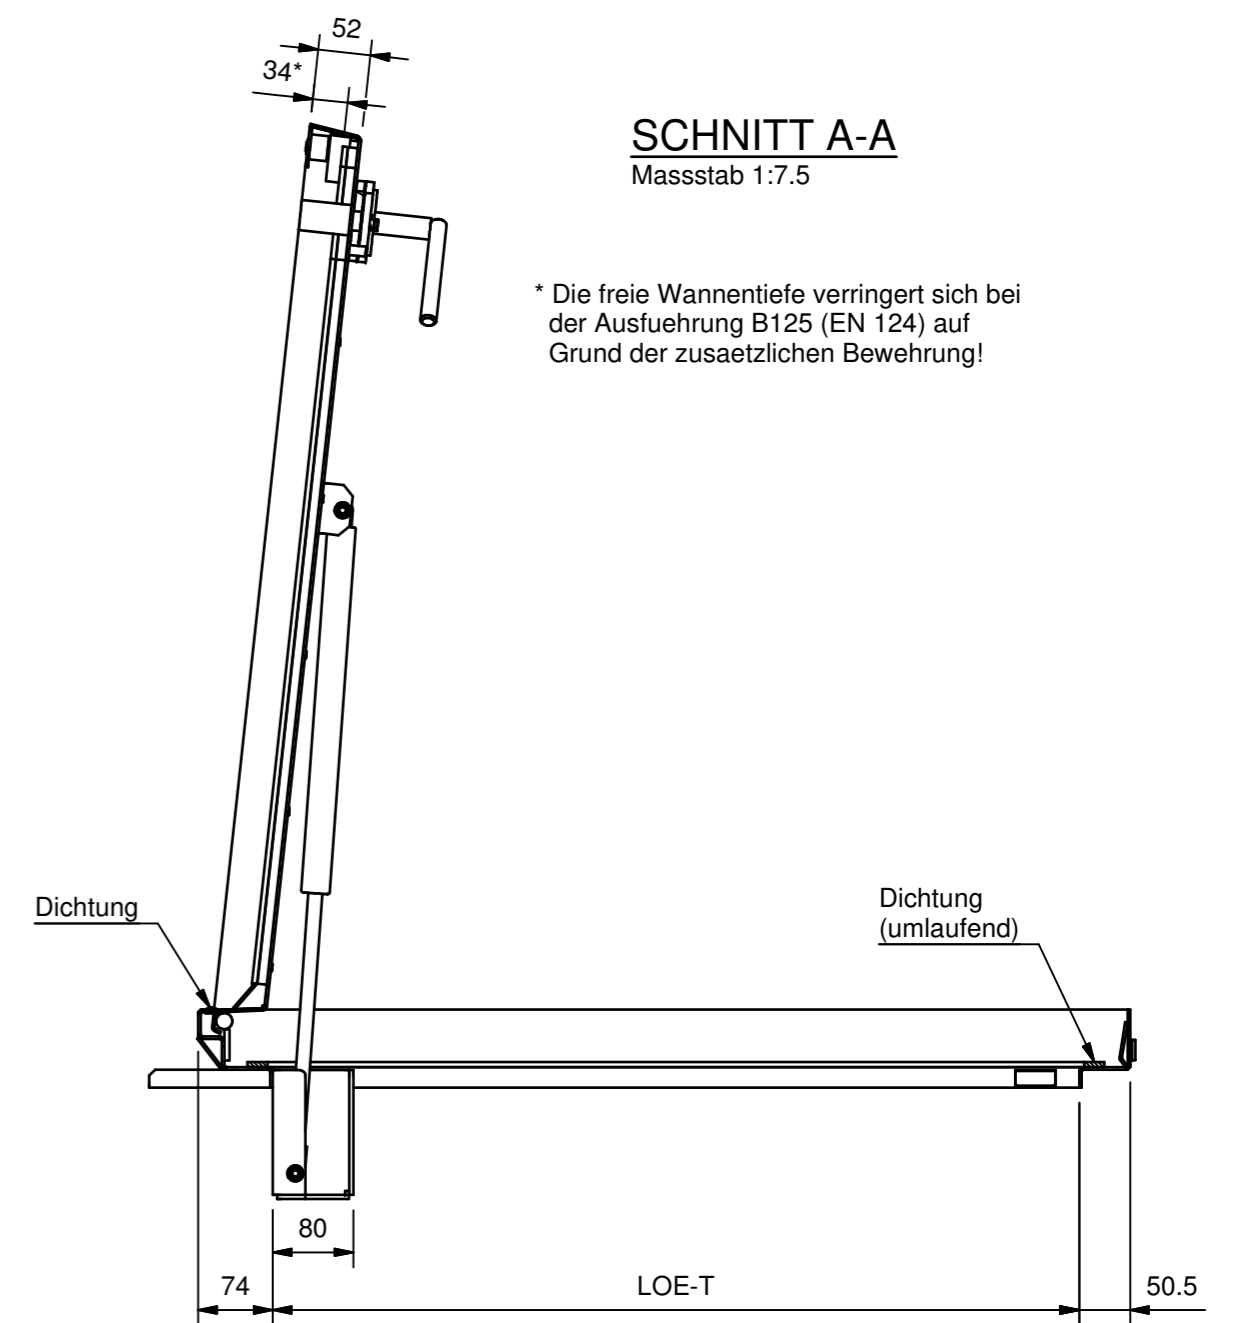

ANSICHT GEOEFFNET

Masstab 1:7.5

ANSICHT GESCHLOSSEN

Masstab 1:7.5

ANSICHT GESCHLOSSEN

Masstab 1:12.5

SCHNITT A-A

Masstab 1:7.5

ANSICHT GEOEFFNET

Masstab 1:12.5

07.11.2019	Peter Waldherr	GEPRUEFT	00
07.11.2019	Peter Waldherr	BEARBEITET	00
DATUM	NAME	ANMERKUNG	INDEX
		PRODUKTBEREICH Schachtabdeckungen	ARTIKELNUMMER MA-GBZ-XXXXXXE75
		SYSTEM MasterLine	MASSSTAB 1:7.5
		BENENNUNG Detailzeichnung Schachtabdeckung System MasterLine Edelstahl - mit Oeffnungshilfe und Zentralverschluss	SYS-KB MA-GBZ
			FORMAT DIN A2 420 x 594mm
			DARSTELLUNG
001	019		
Zeichnung: 001-019-bge4-001-bg03-ff00214d.idw Bauteil: 001-019-bge4-001-bg03.iam			FF00214d 00