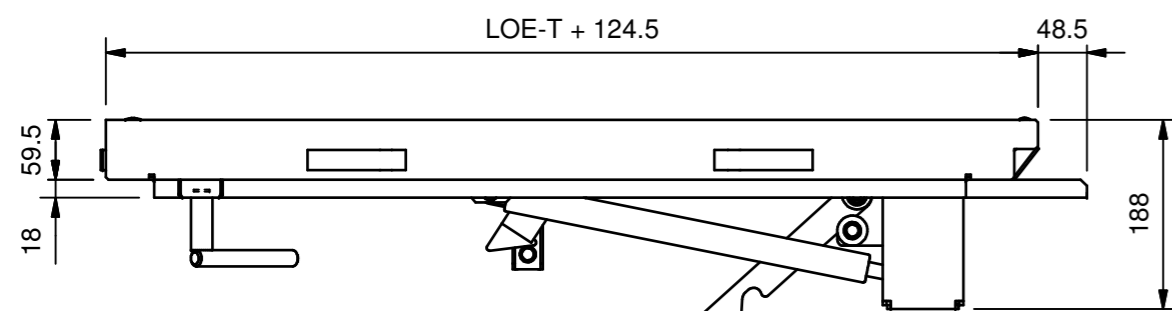

ANSICHT GEOEFFNET

Masstab 1:7.5

ANSICHT GESCHLOSSEN

Masstab 1:7.5

ANSICHT GESCHLOSSEN

Masstab 1:12.5

SCHNITT A-A

Masstab 1:7.5

ANSICHT GEOEFFNET

Masstab 1:12.5

07.11.2019	Peter Waldherr	GEPRUEFT	00
07.11.2019	Peter Waldherr	BEARBEITET	00
DATUM	NAME	ANMERKUNG	INDEX
		PRODUKTBEREICH Schachtabdeckungen	ARTIKELNUMMER MA-GBZ-XXXXXXE75
		SYSTEM MasterLine	MASSSTAB 1:7.5
		BENENNUNG Detailzeichnung Schachtabdeckung System MasterLine Edelstahl - mit Oeffnungshilfe und Zentralverschluss	SYS-KB MA-GBZ
			FORMAT DIN A2 420 x 594mm
			DARSTELLUNG
001	019		
Zeichnung: 001-019-bge4-001-bg03-ff00214d.idw Bauteil: 001-019-bge4-001-bg03.iam			FF00214d 00